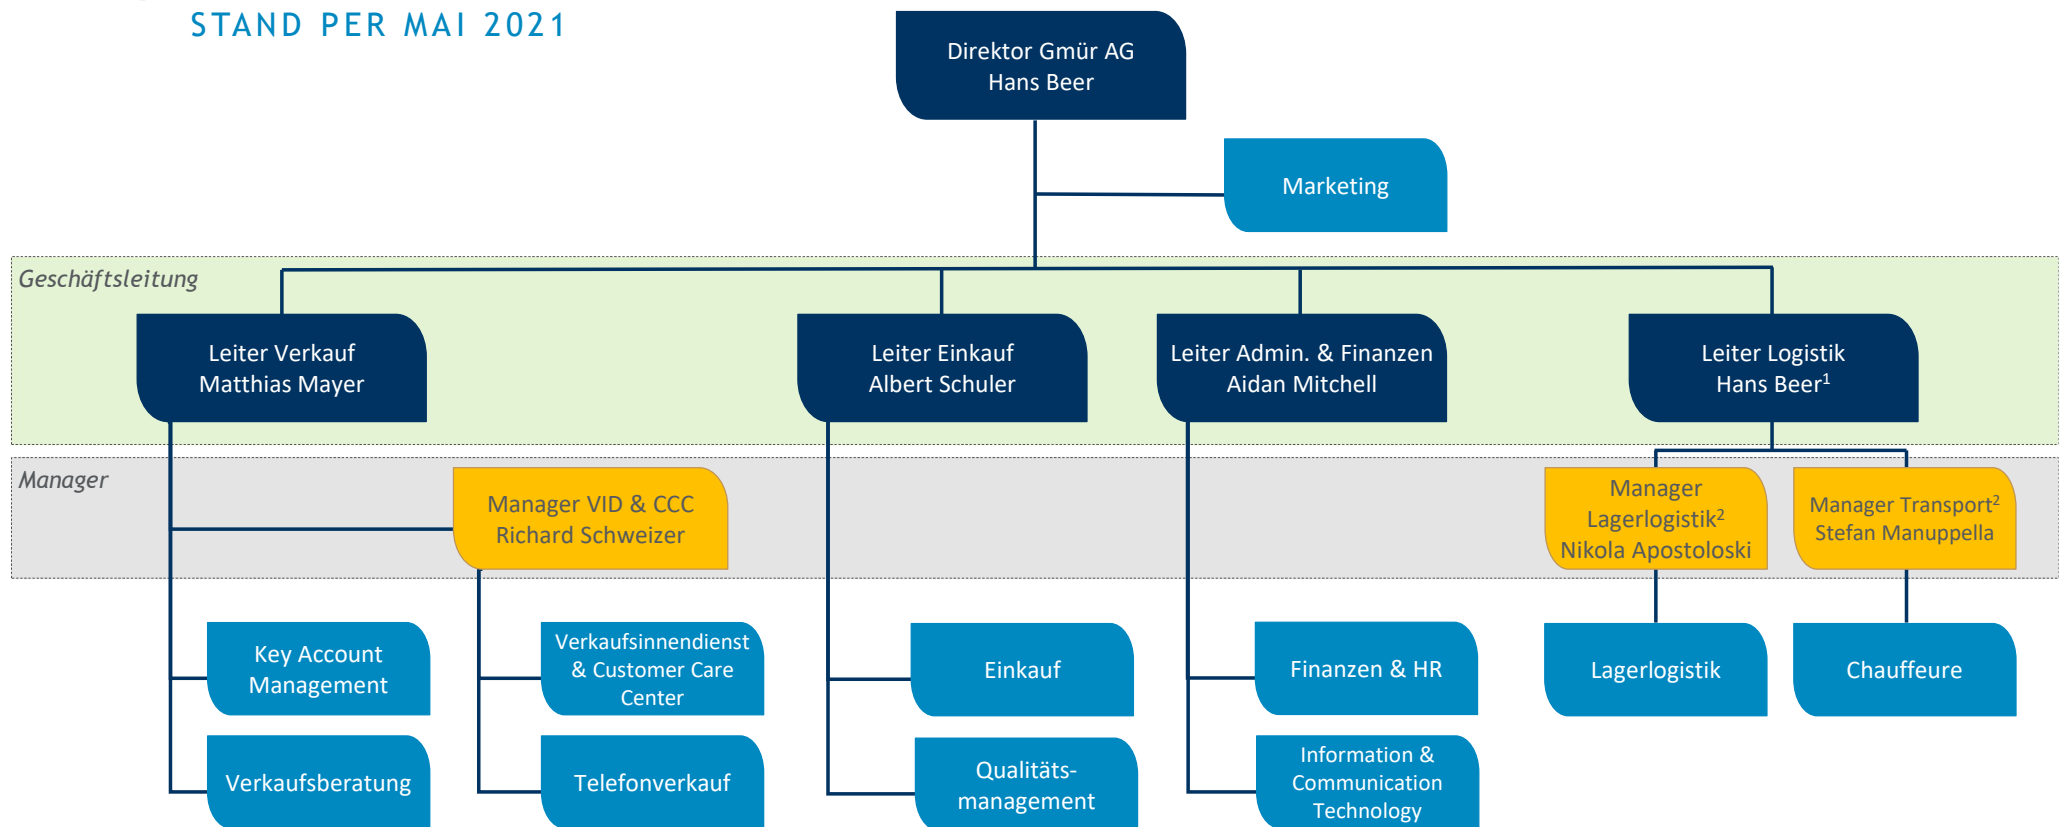

ORGANIGRAM GMÜR

STAND PER MAI 2021

¹ in Personalunion
² Ständiges Mitglied der GL-Sitzung